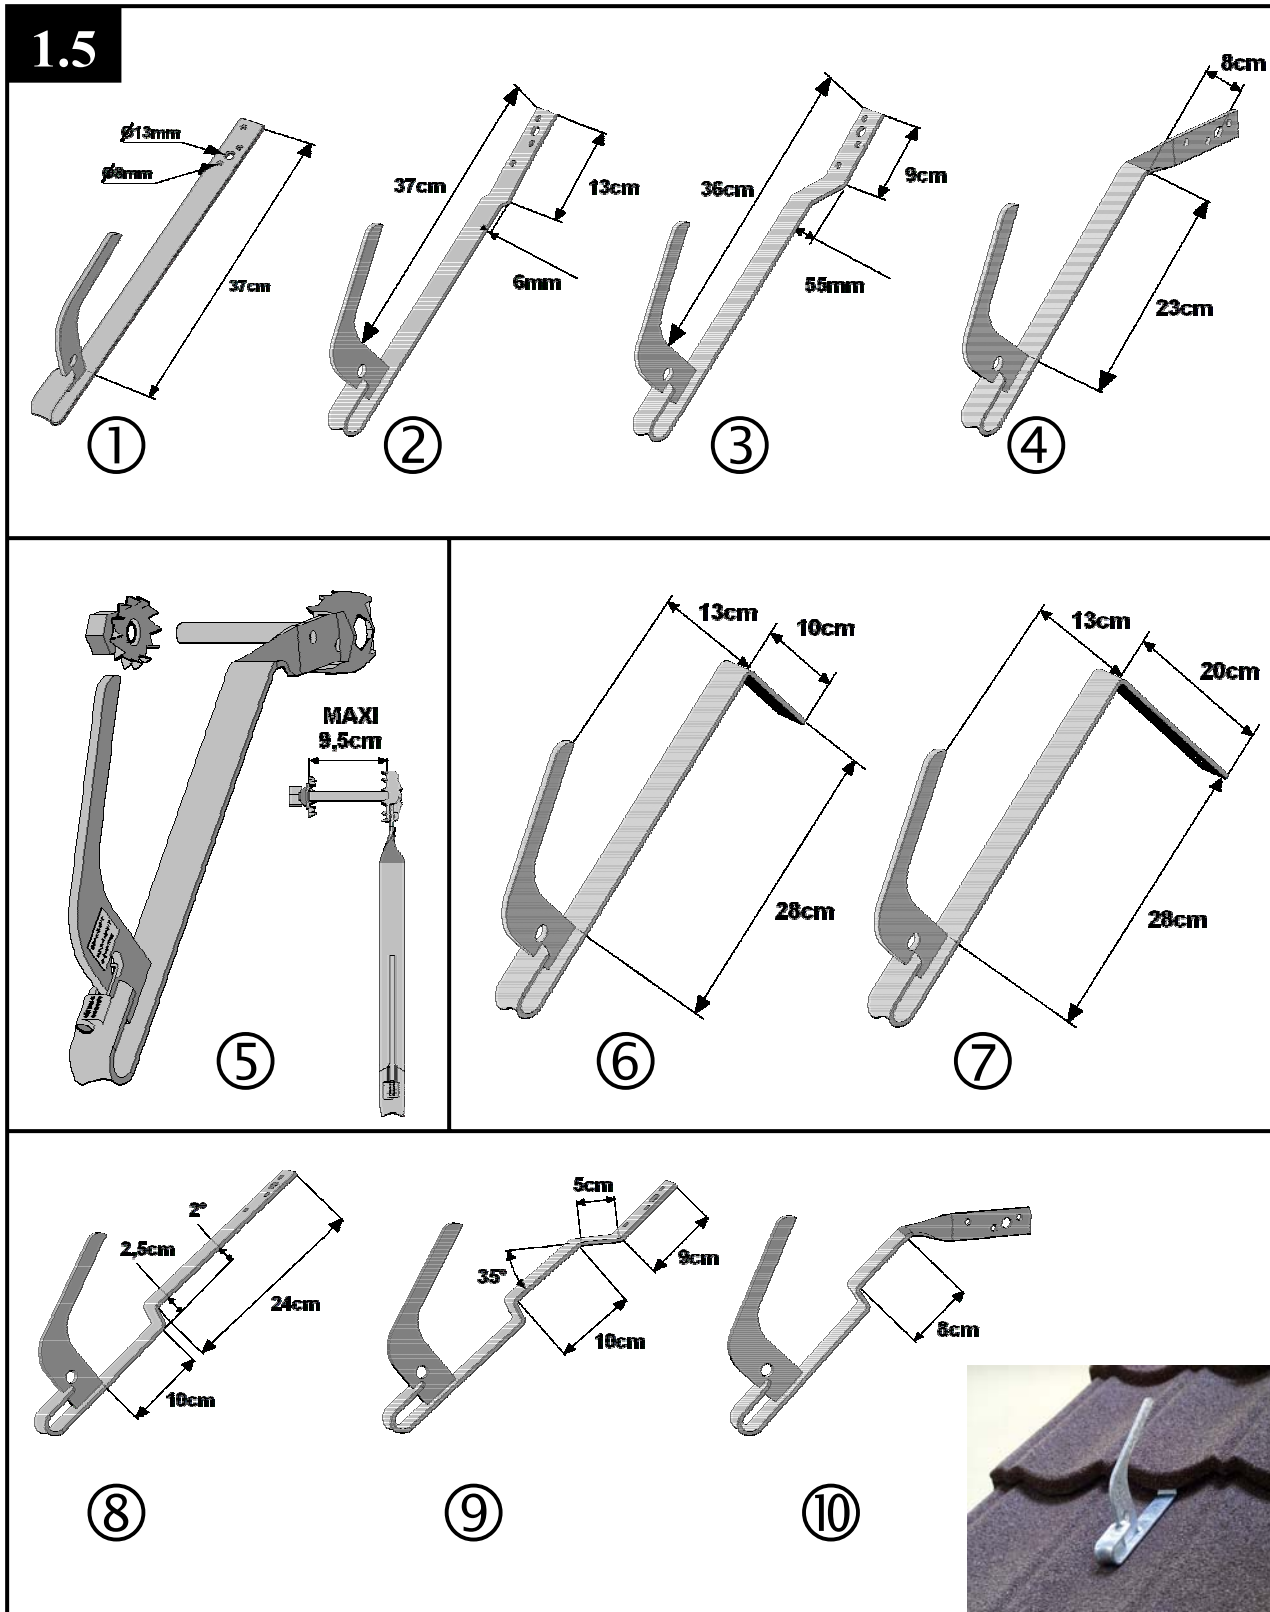

CROCHETS DE SÉCURITÉ

NOTICE D'INSTRUCTIONS

	 P 2 > 13
FR	Images
EN	Pictures
ES	Imágenes
PT	Imagens
IT	Immagini
DE	Abbildungen
NL	Beelden
DA	Billede
SV	Ritningar
NO	Bilder
FI	Kuvat
EL	Εικόνες

<p>1.6</p> <p>①</p>		<p>②</p>	
<p>③</p>		<p>④</p>	
<p>⑤</p>		<p>⑥</p>	

①

②

③

5.1

5.2

MAXI
9,5cm

5.3

①

6.3

6.4

6.5

Ø5 x 70mm